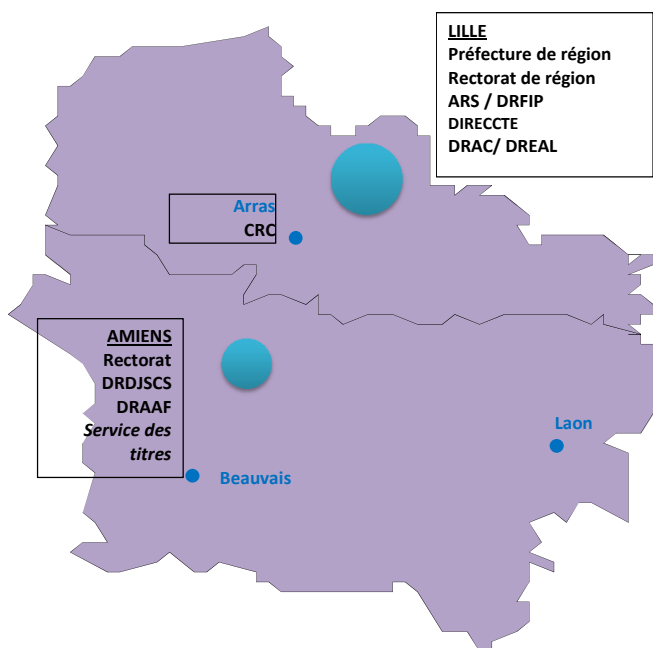

Réforme territoriale de l'Etat Région Nord-Pas-de-Calais-Picardie

Carte d'identité de la future région

Préfigurateurs :

Préfet de région : Jean-François CORDET, Préfet du Nord-Pas-de-Calais
Recteur de région : Jean-Jacques POLLET, recteur de l'académie de Lille
DG ARS : Jean-Yves GRALL, DG ARS Nord-Pas-de-Calais
DRFIP : Bernard PINEAU, DRFIP Nord-Pas-de-Calais
SGAR : Pierre CLAVREUIL, SGAR Nord-Pas-de-Calais

DIRECCTE : Jean-François BENEVISE, DIRECCTE Nord-Pas-de-Calais
DRAC : Marie-Christiane DE LA CONTE, DRAC Nord-Pas-de-Calais
DRAAF : François BONNET, DRAAF Picardie
DREAL : Vincent MOTYKA, DREAL Nord-Pas-de-Calais
DRDJSCS : André BOUVET, DRJSCS Nord-Pas-de-Calais
INSEE : Daniel HUART, DR INSEE Nord-Pas-de-Calais.

Population : 5 985 719 hab

Nb de départements : 5

Implantations des sièges