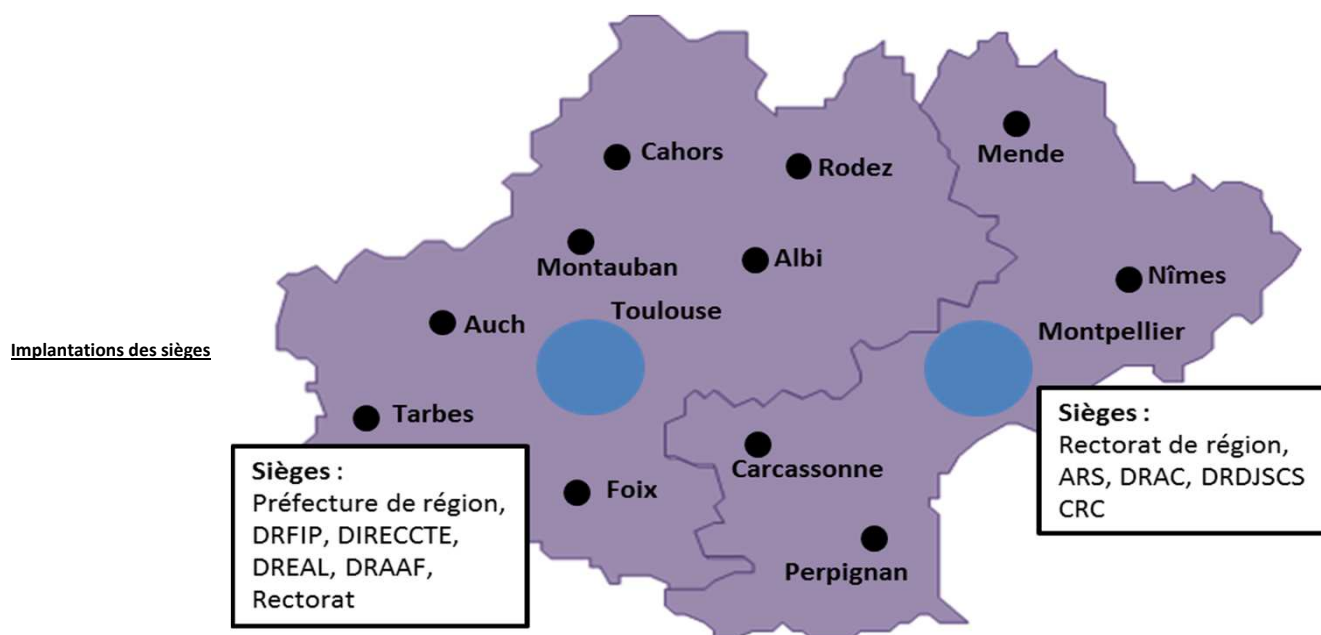

Réforme territoriale de l'Etat Région Langueodc-Roussillon - Midi-Pyrénées

Carte d'identité de la future région

Préfigurateurs :

Préfet de région :	Pascal MAILHOS (Toulouse)	DREAL :	Didier KRUGER (Montpellier)
Recteur de région :	Armande LE PELLEC MULLER (Montpellier)	DIRECCTE :	Philippe MERLE (Montpellier)
DG ARS :	Monique CAVALIER (Toulouse)	DRJSCS :	Pascal ETIENNE (Montpellier)
DRFIP :	Alain CHANTEREAU (Toulouse)	DRAC :	Laurent ROTURIER (Toulouse)
SGAR :	Marc CHAPPUIS (Toulouse)	DRAAF :	Pascal AUGIER (Toulouse)
		INSEE :	Jean-Philippe GROUTHIER (Toulouse)

Population : 5 724 711

Nb de départements : 13

Répartition par ville des services (siège et pôles secondaires)

	SGAR	DRAAF	DRAC	DIRECCTE	DREAL	DRJSCS	INSEE	ARS	DRFIP	Rectorat
Effectifs (postes)	100	257	166	265	747	253	294	394	116	1 214
Toulouse	Siège	Siège	Pôle	Siège	Siège	Pôle	Siège	Pôle	Siège	Siège
Montpellier	-	Pôle	Siège	Pôle	Pôle	Siège	Pôle	Siège	Pôle	Siège

Evolution des effectifs par grandes villes (y compris unités territoriales dans les chefs-lieux)