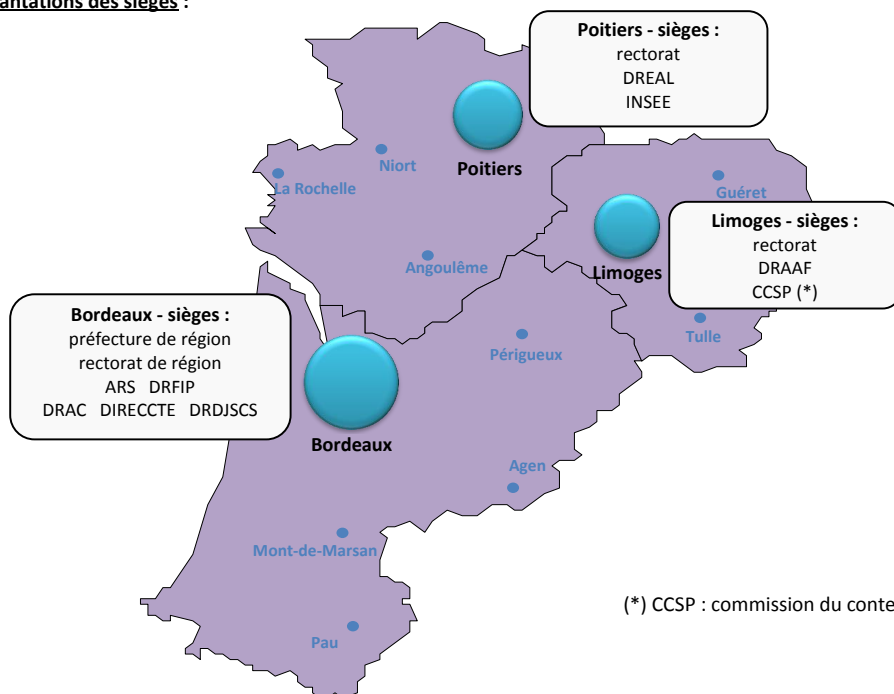

Réforme territoriale de l'Etat

Région Aquitaine - Limousin - Poitou-Charentes

Carte d'identité de la future région

Préfigurateurs :

Préfet de région :	Pierre DARTOUT	DRAAF :	Michel SINOIR
Recteur de région :	Olivier DUGRIP	DRAC :	Arnaud LITTARDI
DG ARS :	Michel LAFORCADE	DIRECCTE :	Isabelle NOTTER
DRFIP :	Jean-Denis DE VOYER D'ARGENSON	DREAL :	Patrice GUYOT
SGAR :	Michel STOUIMBOFF	DRDJSCS :	Patrick BAHEGNE
		INSEE :	Fabienne LE HELLYE

Population : 5 867 448 (Insee 2011)

Nb de départements : 10

Implantations des sièges :

Répartition par ville des services (siège et pôles secondaires) :

	SGAR	DRAAF	DRAC	DIRECCTE	DREAL	DRDJSCS	INSEE	ARS	DRFIP	Rectorat
Effectifs régionaux actuels	121	369	200	350	895	202	285	528	66	1 110
Bordeaux	siège	pôle	siège	siège	pôle	siège	pôle	siège	siège	rectorat de région
Limoges	-	siège	pôle	pôle	pôle	pôle	pôle	pôle	-	rectorat
Poitiers	-	pôle	pôle	pôle	siège	pôle	siège	pôle	-	rectorat

Evolution des effectifs par grandes villes (y compris unités territoriales dans ces villes) :