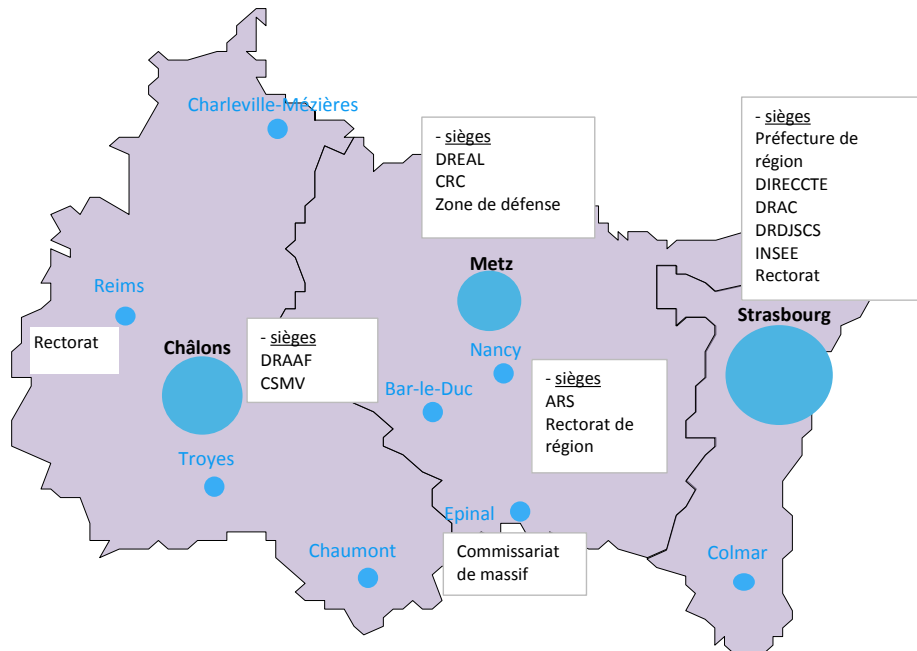

Réforme territoriale de l'Etat Région Alsace - Champagne-Ardenne - Lorraine

Carte d'identité de la future région

Préfet de région préfigurateur : Stéphane FRATACCI

Recteur de région : Gilles PECOUT

DG ARS : Claude d'HARCOURT

Population : 5 553 187 (Insee 2011)

Nb de départements : 10

Implantations des sièges

Répartition par ville des services (siège et pôles secondaires)

	SGAR	DRAAF	DRAC	DIRECCTE	DREAL	DRDJSCS (hors CTS)	INSEE (hors centre national)	ARS	DRFIP	Rectorat
Effectifs régionaux actuels	148	254	187	342	751	192	345	543	106	1 256
Strasbourg	siège	pôle	siège	siège	pôle	siège	siège	pôle	siège	rectorat
Châlons	-	siège	pôle	pôle	pôle	pôle	-	pôle	-	-
Metz	-	pôle	pôle	pôle	siège	-	-	-	-	-
Nancy	-	-	-	pôle	-	pôle	pôle	siège	-	rectorat de région
Reims	-	-	-	-	-	-	pôle	-	-	rectorat

Evolution des effectifs par grandes villes (y compris unités territoriales dans ces villes)